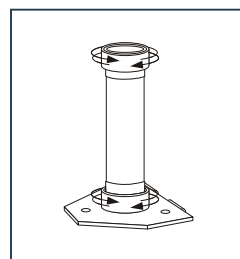

SUPERWINDTRACKER Z OBROTOWA PODSTAWĄ

SUPERWINDTRACKER WITH ROTARY FOOT
KONISCHER SUPERWINDTRACKER MIT DREHBAREM FUß
SUPERWINDTRACKER С ВРАЩАЮЩИМСЯ КРОНШТЕЙНОМ
SUPERWINDTRACKER S OTOČNOU PATKOU

MASZT STOŻKOWY (ALUMINIUM)
CONICAL FLAGPOLE (ALUMINIUM)
KONISCHER MAST (ALUMINIUM)
КОНУСНЫЙ ФЛАГШТОК (АЛЮМИНИЙ)
STOŽAR KONICKÝ (HLINÍK)

WCIĄGARKA
HOISTING WINCH
WINDE MIT KURBEL
ЛЕБЕДКА
NAVIJÁK S KLIKOU

1

2

3

4

5

6

7