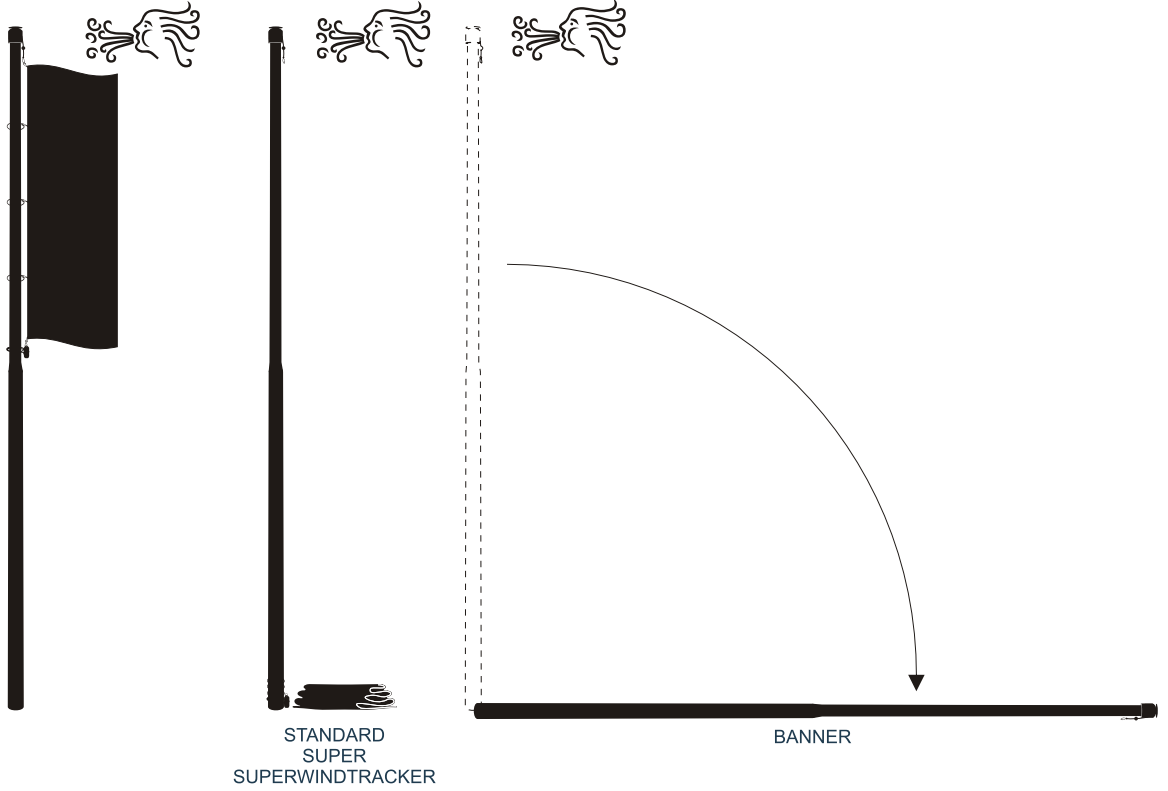

**DOPUSZCZALNE PRĘDKOŚCI WIATRU / MAXIMAL ALLOWABLE WIND SPEED
MAXIMALE WINDSTÄRKEN / ДОПУСКАЕМАЯ СКОРОСТЬ ВЕТРА
PŘÍPUSTNÁ RYCHLOST VĚTRU**

MASZT SEGMENTOWY
SECTIONAL FLAGPOLE
SEGMENTÄRER MAST
ФЛАГШТОК СЕКЦИОННЫЙ
STOŽÁR SEGMENTOVÝ

< 65 km/h

> 65 km/h