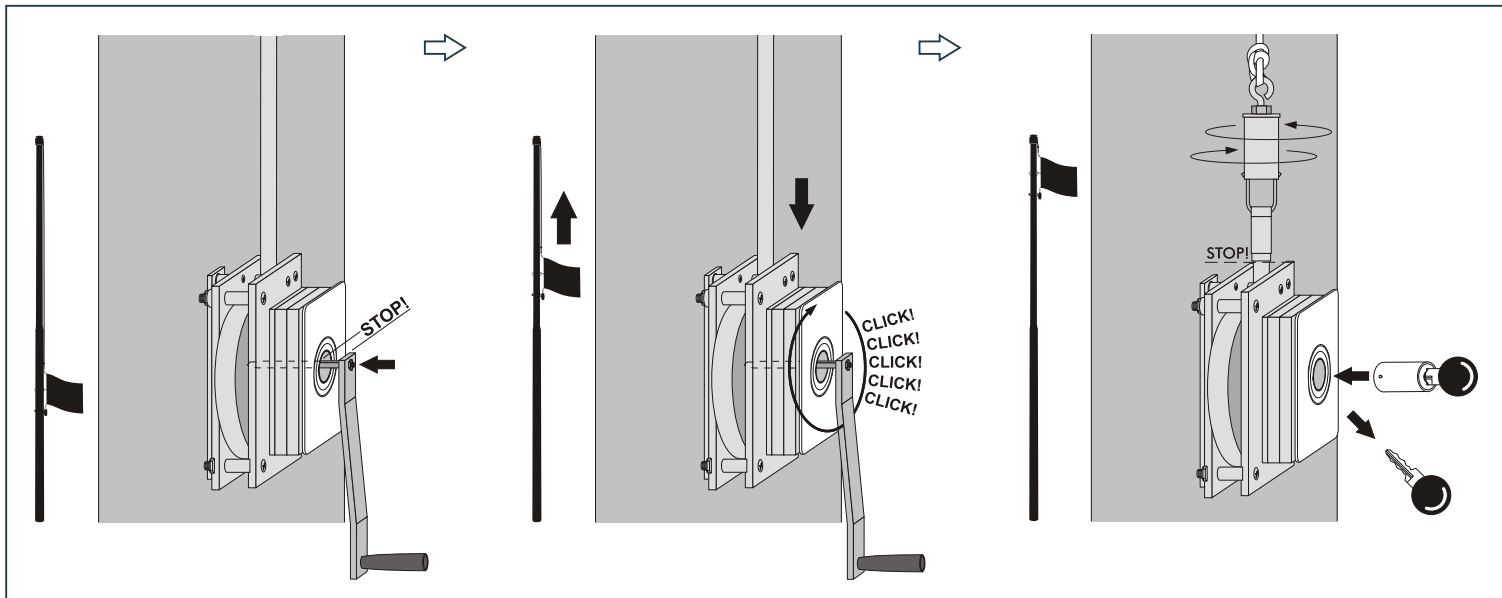

GŁOWICE / TOPS / KOPFSTÜCKE / ВЕРХУШКИ / HLAVICE

STANDARD

SUPER

STANDARD
SUPER
SUPERWINDTRACKER

BANNER

SUPERWINDTRACKER Z OBROTOWĄ PODSTAWĄ
EXCLUSIVE

**DOPUSZCZALNE PRĘDKOŚCI WIATRU / MAXIMAL ALLOWABLE WIND SPEED
 MAXIMALE WINDSTÄRKEN / ДОПУСКАЕМАЯ СКОРОСТЬ ВЕТРА
 PŘÍPUSTNÁ RYCHLOST VĚTRU**