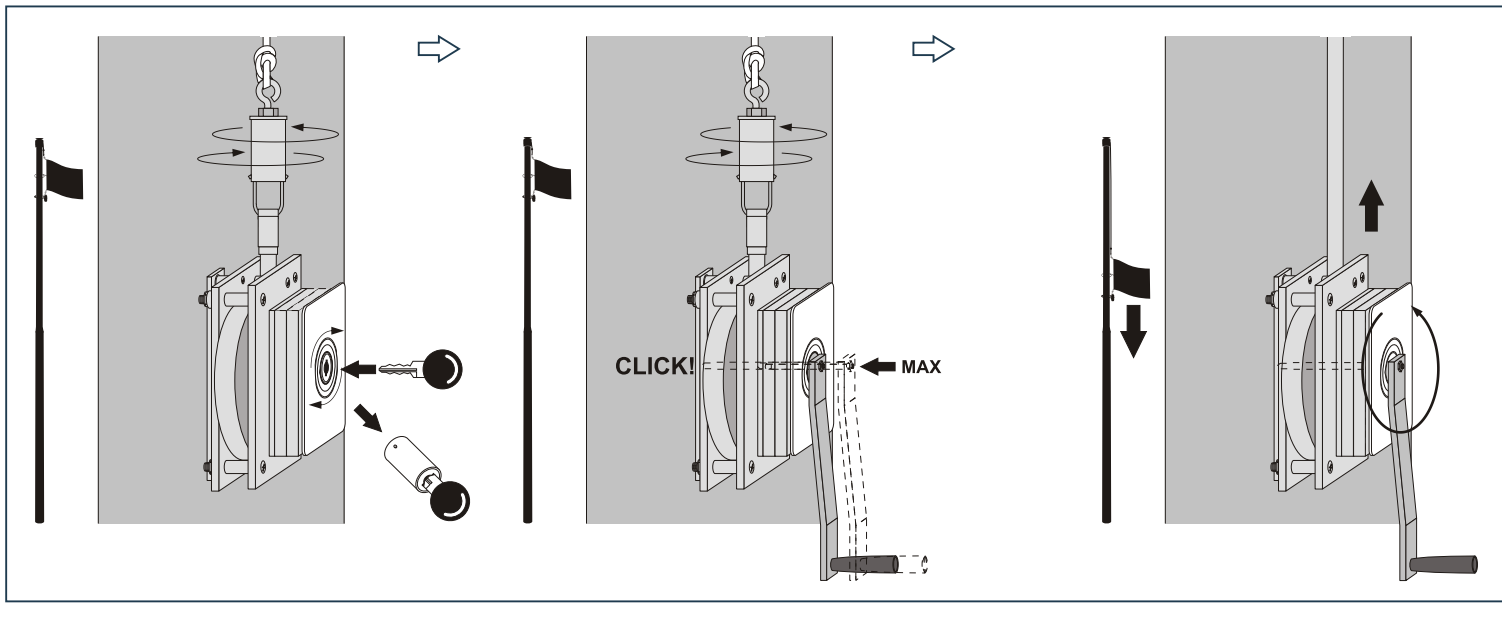

GŁOWICE / TOPS / KOPFSTÜCKE / ВЕРХУШКИ / HLAVICE

STANDARD

SUPER

STANDARD
SUPER
SUPERWINDTRACKER

BANNER

SUPERWINDTRACKER Z OBROTOWĄ PODSTAWĄ
EXCLUSIVE

**DOPUSZCZALNE PRĘDKOŚCI WIATRU / MAXIMAL ALLOWABLE WIND SPEED
 MAXIMALE WINDSTÄRKEN / ДОПУСКАЕМАЯ СКОРОСТЬ ВЕТРА
 PŘÍPUSTNÁ RYCHLOST VĚTRU**